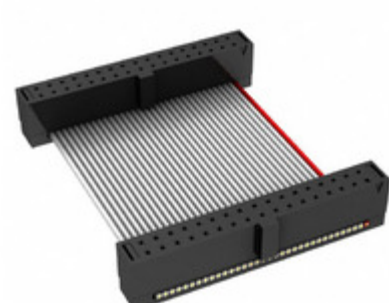

## FFSD-17-D-27.00-01-N

Obrázky jsou pouze orientační.  
Podrobné informace o produktu naleznete v části Technické údaje produktu.  
Koupit FFSD-17-D-27.00-01-N s důvěrou od Component-World.HK, 1 rok záruka

**Part Number:** [FFSD-17-D-27.00-01-N](#)

**Výrobce:** [Samtec, Inc.](#)

**Popis:** .050 X .050 C.L. FEMALE IDC ASSE

**Datový list:** [FFSD Series Datasheet](#)

[FFSD-xx-x-xx.xx-01-x-x-zzz Drawing](#)

**RoHS Status:** Bez olova / V souladu RoHS

### PARAMETR PRODUKTU

<b>Part Number</b>	FFSD-17-D-27.00-01-N	<b>Výrobce</b>	<a href="#">Samtec, Inc.</a>
<b>Popis</b>	.050 X .050 C.L. FEMALE IDC ASSE	<b>Stav volného vedení / RoHS</b>	Bez olova / V souladu RoHS
<b>Dostupné množství</b>	5726 pcs	<b>Datový list</b>	<a href="#">FFSD Series Datasheet</a> <a href="#">FFSD-xx-x-xx.xx-01-x-x-zzz Drawing</a>
<b>Kategorie</b>	<a href="#">Sestavy kabelů</a>	<b>Série</b>	*
<b>Výrobní standardní doba výroby</b>	3 Weeks	<b>Stav volného vedení / RoHS</b>	Lead free / RoHS Compliant
<b>Detailní popis</b>	Position Cable Assembly Rectangular		